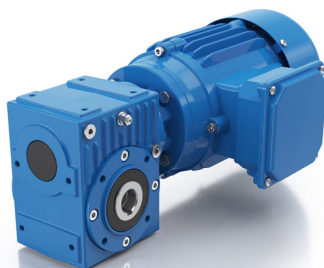

REHFUSS CONSTANT

Unser Standardprogramm im praxisbewährten
Baukastensystem

**success based on
quality and reliability**

rehfuss.com

FLEXIBEL DANK MODULAREM BAUKASTENSYSTEM

Das Standardprogramm von Rehfuß umfasst verschiedene Getriebe- und Getriebemotorvarianten sowie Drehstrommotoren.

Schneckengetriebemotor SM

Stirnradschneckengetriebemotor SSM

Kegelradgetriebe KV

Schneckengetriebemotor S

Stirnradschneckengetriebemotor SS

Kegelstirnradgetriebe KS

Flachgetriebemotor FG

Stirnradgetriebemotor SR