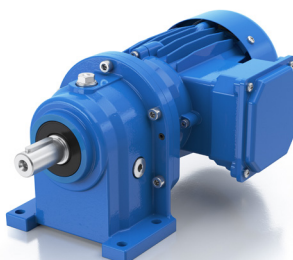

REHFUSS CONSTANT

Unser Standardprogramm im praxisbewährten
Baukastensystem

**success based on
quality and reliability**

rehfuss.com

FLEXIBEL DANK MODULAREM BAUKASTENSYSTEM

Das Standardprogramm von Rehfuß umfasst verschiedene Getriebe- und Getriebemotorvarianten sowie Drehstrommotoren.

Schneckengetriebemotor SM

Stirnradschneckengetriebemotor SSM

Kegelradgetriebe KV

Schneckengetriebemotor S

Stirnradschneckengetriebemotor SS

Kegelstirnradgetriebe KS

Flachgetriebemotor FG

Stirnradgetriebemotor SR