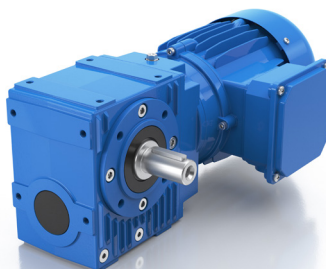

REHFUSS CONSTANT

Unser Standardprogramm im praxisbewährten
Baukastensystem

**success based on
quality and reliability**

rehfuss.com

FLEXIBEL DANK MODULAREM BAUKASTENSYSTEM

Das Standardprogramm von Rehfuß umfasst verschiedene Getriebe- und Getriebemotorvarianten sowie Drehstrommotoren.

Schneckengetriebemotor SM

Stirnradschneckengetriebemotor SSM

Kegelradgetriebe KV

Schneckengetriebemotor S

Stirnradschneckengetriebemotor SS

Kegelstirnradgetriebe KS

Flachgetriebemotor FG

Stirnradgetriebemotor SR