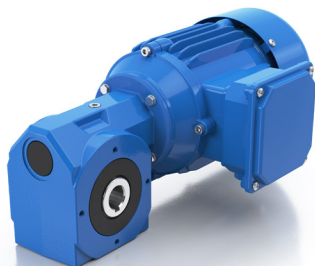

REHFUSS CONSTANT

Unser Standardprogramm im praxisbewährten
Baukastensystem

**success based on
quality and reliability**

rehfuss.com

FLEXIBEL DANK MODULAREM BAUKASTENSYSTEM

Das Standardprogramm von Rehfuß umfasst verschiedene Getriebe- und Getriebemotorvarianten sowie Drehstrommotoren.

Schneckengetriebemotor SM

Stirnradschneckengetriebemotor SSM

Kegelradgetriebe KV

Schneckengetriebemotor S

Stirnradschneckengetriebemotor SS

Kegelstirnradgetriebe KS

Flachgetriebemotor FG

Stirnradgetriebemotor SR