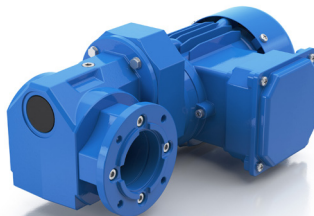

REHFUSS CONSTANT

Unser Standardprogramm im praxisbewährten
Baukastensystem

**success based on
quality and reliability**

rehfuss.com

FLEXIBEL DANK MODULAREM BAUKASTENSYSTEM

Das Standardprogramm von Rehfuß umfasst verschiedene Getriebe- und Getriebemotorvarianten sowie Drehstrommotoren.

Schneckengetriebemotor SM

Stirnradschneckengetriebemotor SSM

Kegelradgetriebe KV

Schneckengetriebemotor S

Stirnradschneckengetriebemotor SS

Kegelstirnradgetriebe KS

Flachgetriebemotor FG

Stirnradgetriebemotor SR