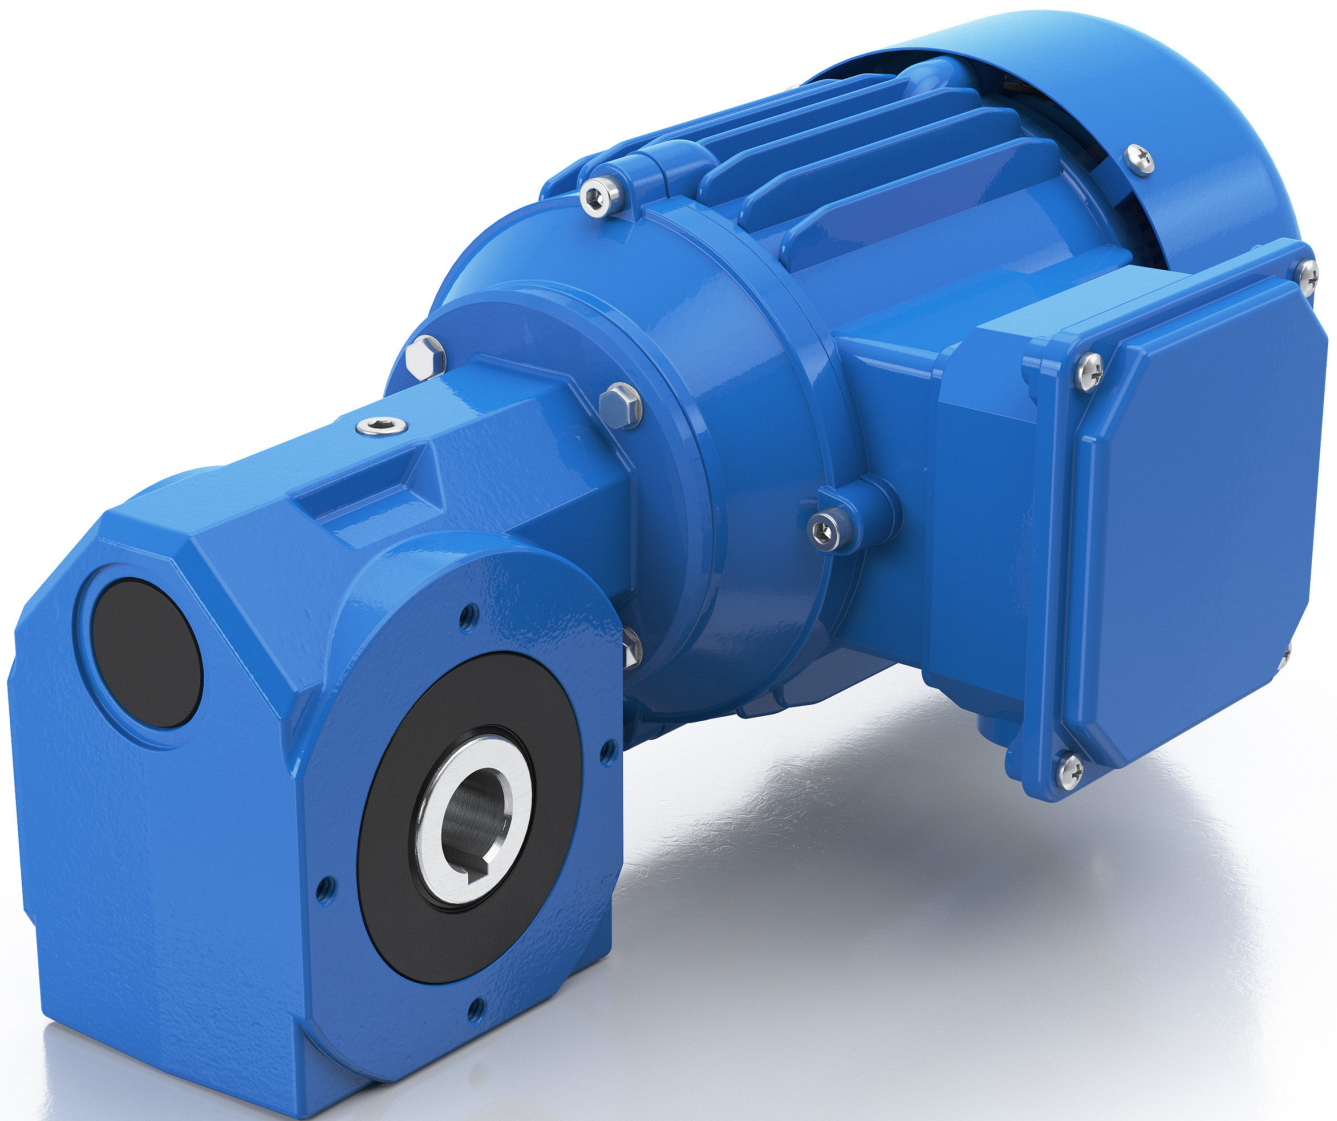

REHFUSS CONSTANT

Unser Standardprogramm im praxisbewährten
Baukastensystem

**success based on
quality and reliability**

rehfuss.com

FLEXIBEL DANK MODULAREM BAUKASTENSYSTEM

Das Standardprogramm von Rehfuß umfasst verschiedene Getriebe- und Getriebemotorvarianten sowie Drehstrommotoren.

Schneckengetriebemotor SM

Stirnradschneckengetriebemotor SSM

Kegelradgetriebe KV

Schneckengetriebemotor S

Stirnradschneckengetriebemotor SS

Kegelstirnradgetriebe KS

Flachgetriebemotor FG

Stirnradgetriebemotor SR