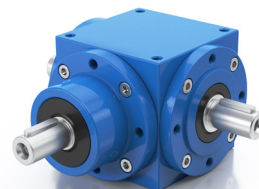

REHFUSS CONSTANT

Unser Standardprogramm im praxisbewährten
Baukastensystem

**success based on
quality and reliability**

rehfuss.com

FLEXIBEL DANK MODULAREM BAUKASTENSYSTEM

Das Standardprogramm von Rehfuß umfasst verschiedene Getriebe- und Getriebemotorvarianten sowie Drehstrommotoren.

Schneckengetriebemotor SM

Stirnradschneckengetriebemotor SSM

Kegelradgetriebe KV

Schneckengetriebemotor S

Stirnradschneckengetriebemotor SS

Kegelstirnradgetriebe KS

Flachgetriebemotor FG

Stirnradgetriebemotor SR