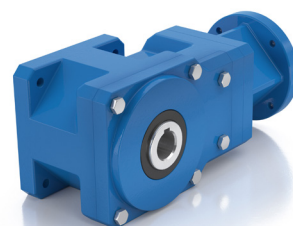

REHFUSS CONSTANT

Unser Standardprogramm im praxisbewährten
Baukastensystem

**success based on
quality and reliability**

rehfuss.com

FLEXIBEL DANK MODULAREM BAUKASTENSYSTEM

Das Standardprogramm von Rehfuß umfasst verschiedene Getriebe- und Getriebemotorvarianten sowie Drehstrommotoren.

Schneckengetriebemotor SM

Stirnradschneckengetriebemotor SSM

Kegelradgetriebe KV

Schneckengetriebemotor S

Stirnradschneckengetriebemotor SS

Kegelstirnradgetriebe KS

Flachgetriebemotor FG

Stirnradgetriebemotor SR